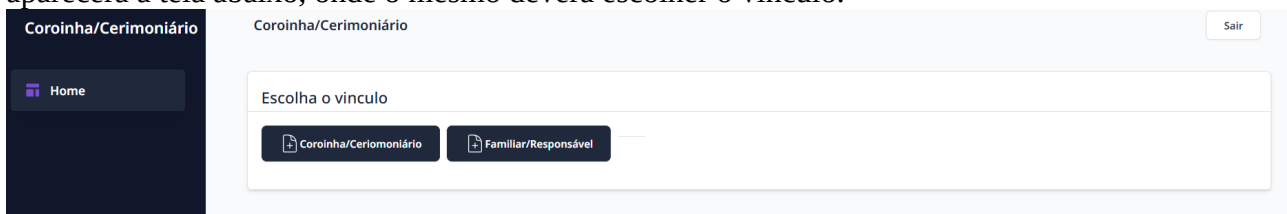

# Roteiro para Cadastro no Sistema

Acessando o site: <https://coroinhasnsa.portela.xyz/>  
Apresentará a página abaixo com algumas opções.

No caso de primeiro cadastro o usuário deverá clicar no botão cadastrar, que ira para a tela abaixo:

O usuário deverá preencher com os dados solicitados na tela. Assim que o cadastro for executado aparecerá a tela abaixo, onde o mesmo deverá escolher o vínculo.

## Caso de Coroinha/Cerimoniário

Nessa tela o usuário deverá informar qual o vínculo, no caso de Coroinha/Cerimoniário aparecerá a tela abaixo:

The screenshot shows a web form titled "Inclusão de Coroinha/Cerimoniário no sistema." with a dark sidebar on the left containing a "Home" link. The form is divided into several sections: "DADOS PESSOAIS" with fields for "Nome", "Telefone", and "Celular"; "ENDEREÇO" with fields for "Rua", "Número", "Complemento", and "Bairro"; "RESPONSÁVEIS" with fields for "Mãe", "Pai", and "Responsável"; and "CLASSIFICAÇÃO" with a "TIPO" dropdown menu currently set to "Coroinha". A red "Cadastrar" button is located at the bottom of the form.

O mesmo verá preencher os dados, e informar se é coroinha o cerimoniário.